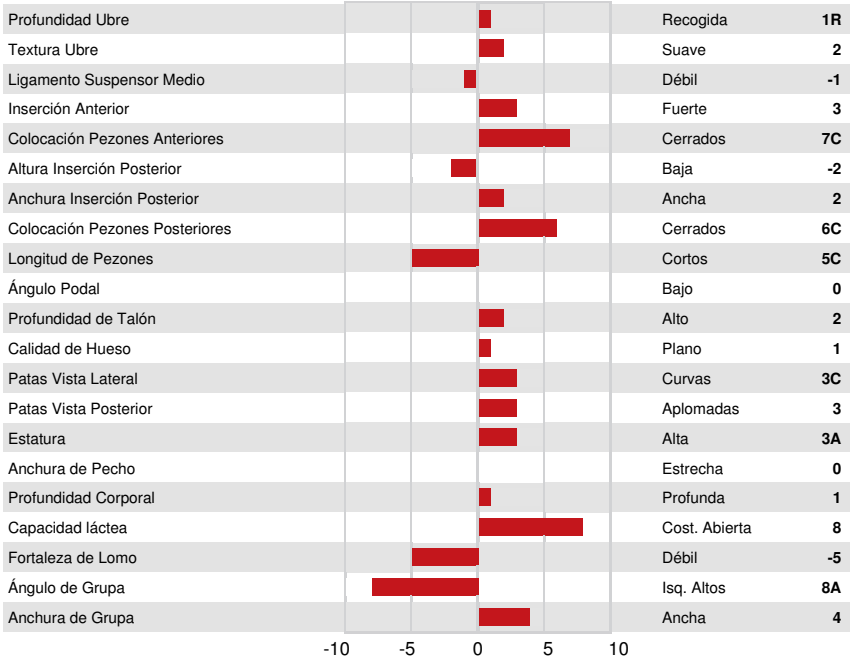

STANTONS REMOVER PP
PROGENESIS ZAZZLE PRESTIGE VG-85-2YR-CAN
PEAK ZAZZLE
PROGENESIS ACHIEVER PAISLEY GP-83-3YR-CAN 2*
ABS ACHIEVER
PROGENESIS GRANITE POWELL

GPA LPI +3520 PRO$ 2586

DPF RDF BLF CNF BYF MWF CVF HH1F HH2F HH3F HH4F HH5F HH6F HCDF HMWF

Num.Reg #: HOCANM14259494 aAa: 243156 DMS: 123,135
Nacimiento: 08/31/2022 Kappa Caseina: BB Beta Caseina: A2A2

PRODUCCION		G Rebaños	G Hijas	81% Rep.	GPA 24* APR				
Leche kg	1432	Grasa kg	140	Grasa %	+0.70	Proteína kg	79	Proteína %	+0.24
Eficiencia de Conversión	100	RMC	96	Eficiencia Metano	97				

SALUD Y REPRODUCCIÓN		Immunity 90	
Vida en el Rebaño	98	Inmunidad crías	91
Células Somáticas	99	Facilidad de Parto	105
Fertilidad Hijas	101	Facilidad Parto de las Hijas	108
Cond. Corporal	94	Velocidad Ordeño	101
Resist. Mastitis.	99	Temperamento	99
Persistencia de la lactación	101	Resistencia a Enfermedades Metabólicas	99

TIPO		G Rebaños	G Hijas	77% Rep.	GPA 24* APR	
Tipo	0	Fortaleza Lechera	5			
Sistema Mamario	0	Grupa	-6			
Patatas	1					

PROGENESIS ZAZZLE PRESTIGE
DAM